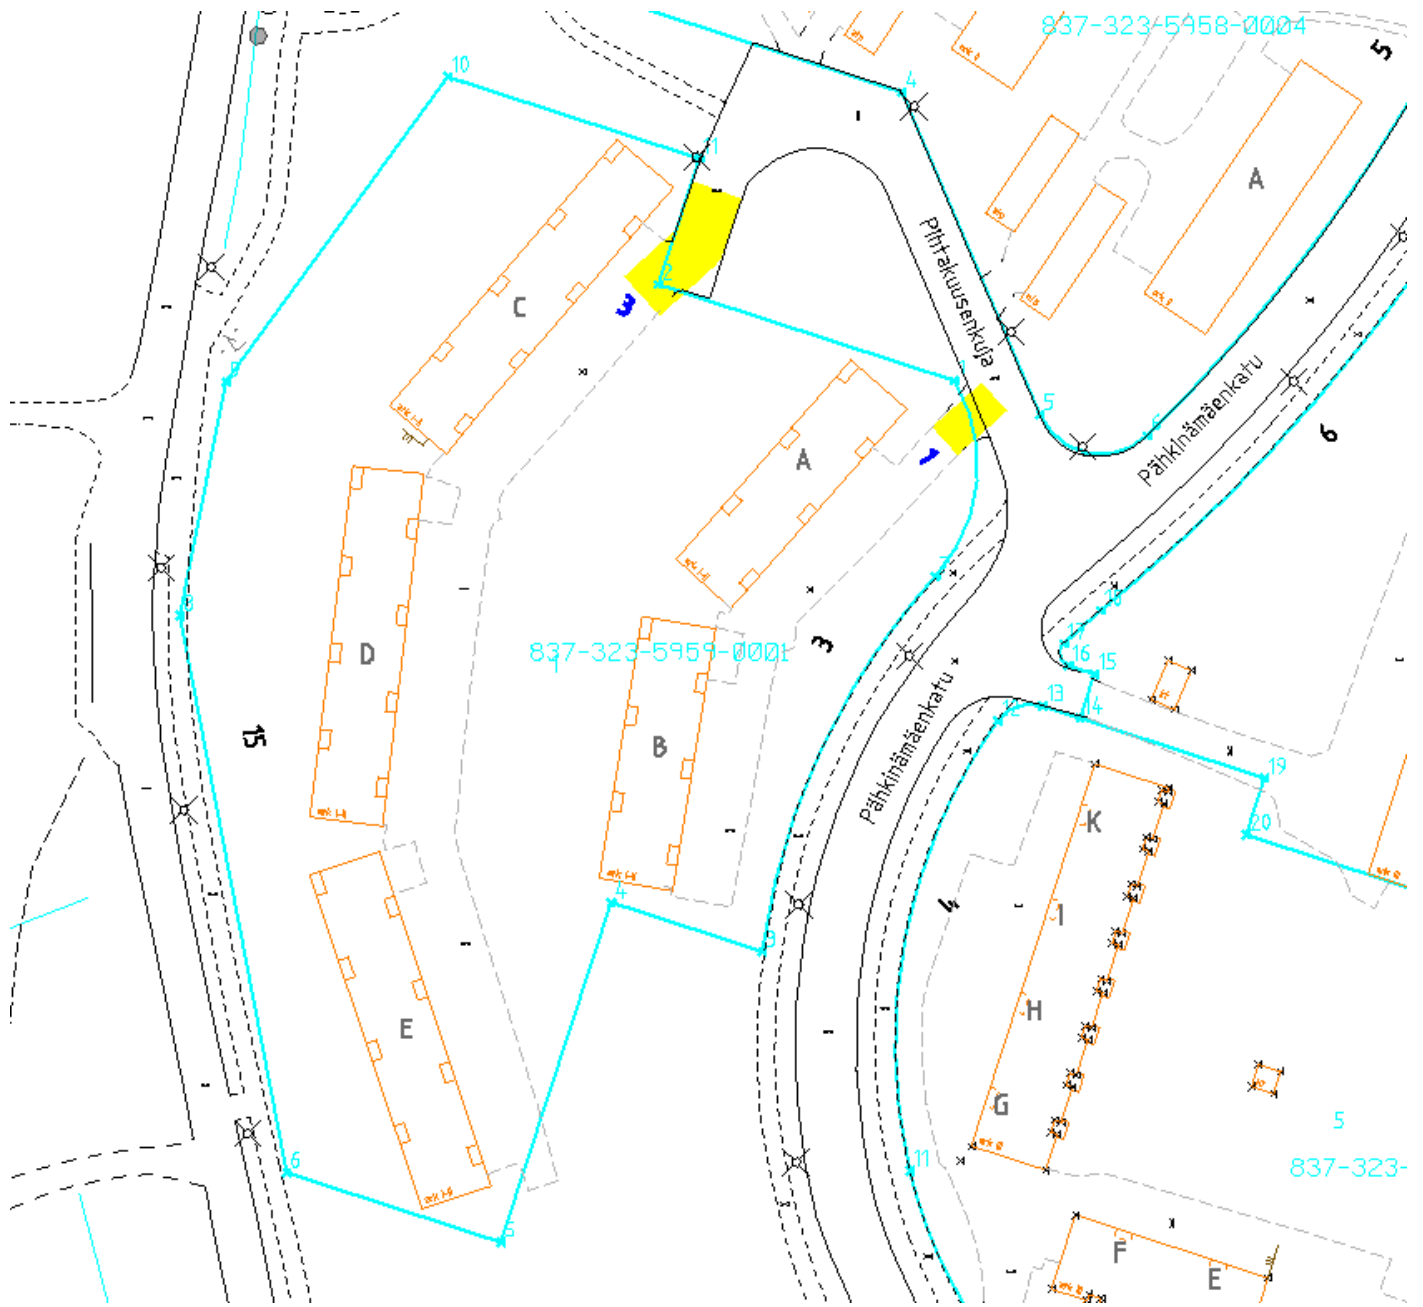

Lähde: Tampereen kaupunki/Virastokartta

Lähde: Tampereen kaupunki/Kantakartta

Lähde: Tampereen kaupunki/Ilmakuvakoonti

Kuvattu Pähkinämäenkadulta tontin suuntaan:

Pähkinämäenkadun ja Pihtakuusenkujan risteys:

Pihaliittymä Pihtakuusenkujalta taloille A ja B:

Pihaliittymä Pihtakuusenkujalta taloille C-E: